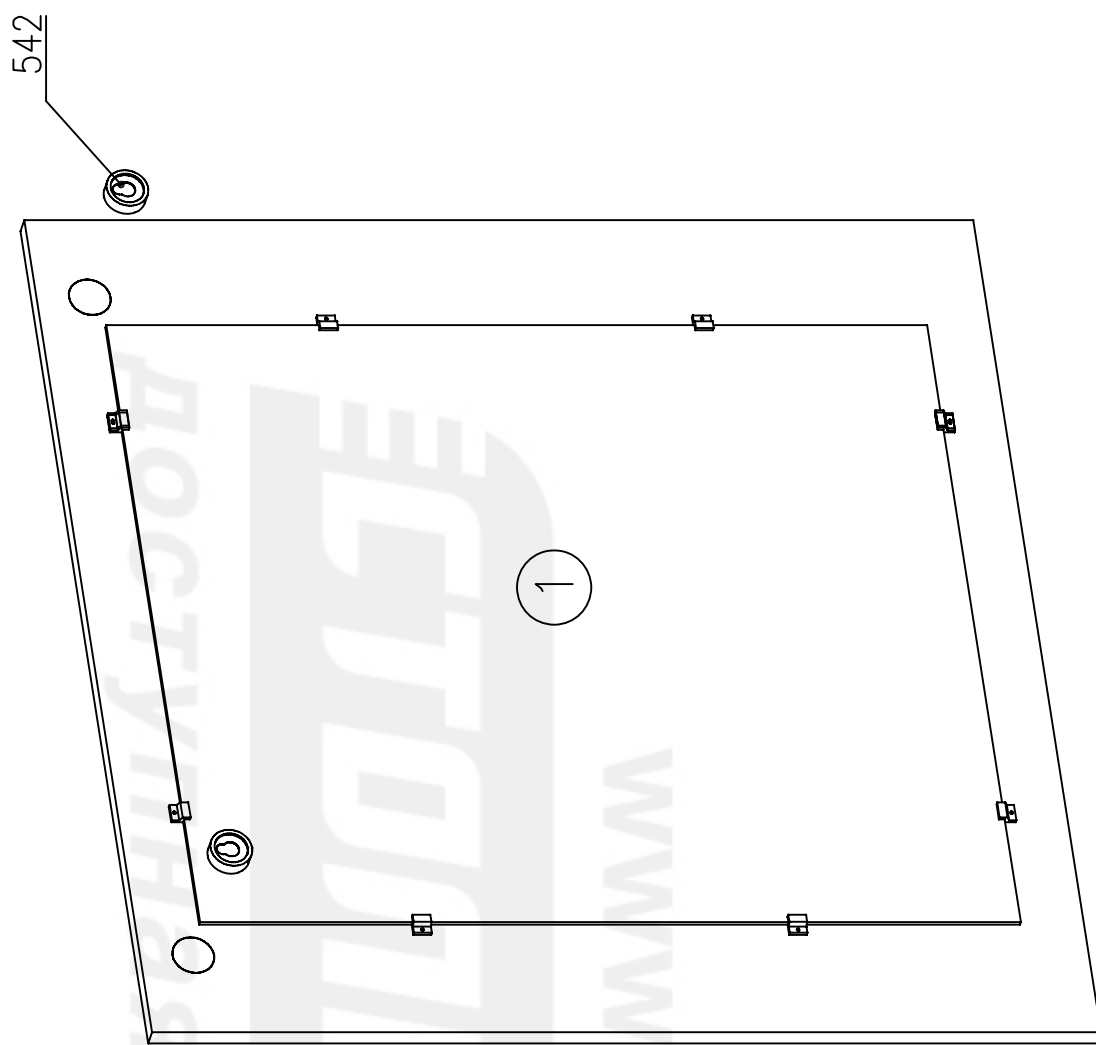

СБ-1879 "СИТИ"
 SB-1879 "CITY"

№	Размер	Кол.
1	800x800	1

Арт.	Обозн.	Изображение	Кол.
542	Ø35		2