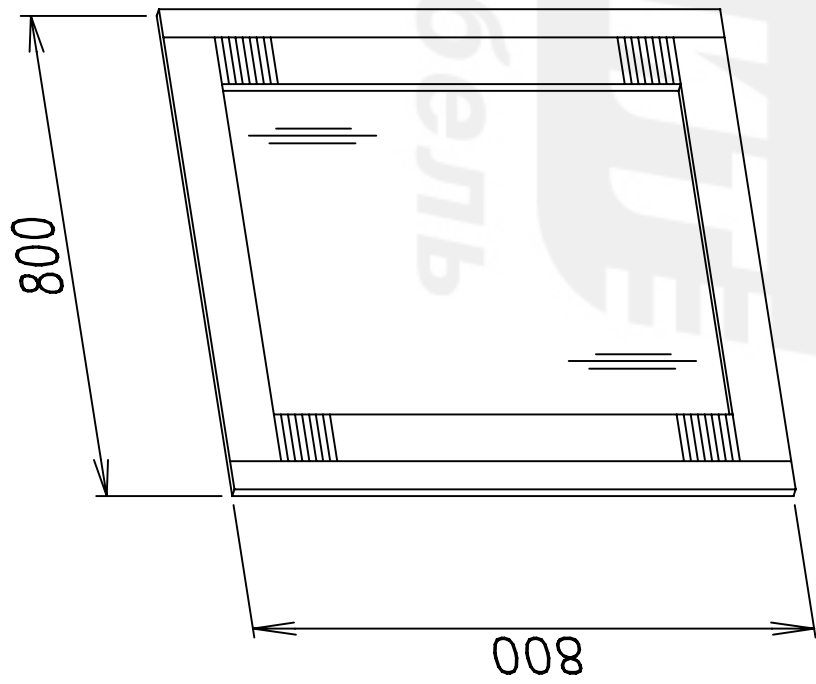

СБ-1879 "СИТИ"
 SB-1879 "CITY"

№	Размер	Кол.
1	800x800	1

Арт.	Обозн.	Изображение	Кол.
542	Ø35		2